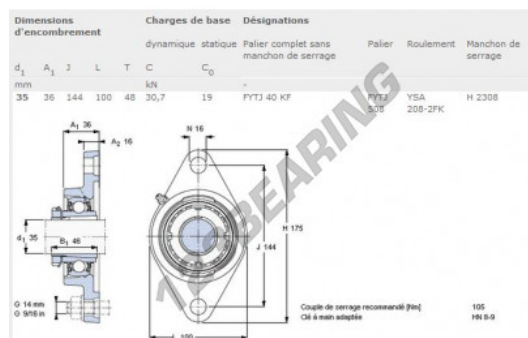

Mancal - 2 fixações FYTJ40-KF-SKF - FYTJ40-KF-SKF

<https://www.123rolamento.pt/rolamento-mancal/mancal/mancal-2-fixacoes/fytj40-kf-skf>

CARACTERÍSTICAS DO PRODUTO

Marca	SKF
Nº Ean13	7316570188318
Diâmetro do veio	35 mm
N.º de fixadores	2
Aperto	Manga de aperto
Distância do centro de fixação	144 mm
Material	ferro fundido
Embalagem	1