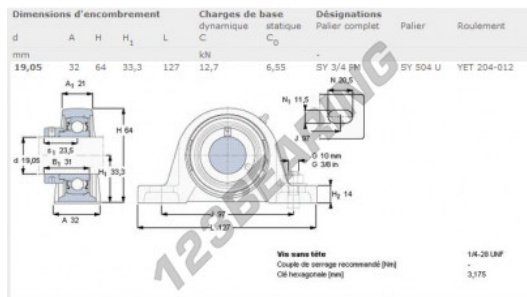

Mancal - 2 fixações SY3-4-FM-SKF - SY3-4-FM-SKF

<https://www.123rolamento.pt/rolamento-mancal/mancal/mancal-2-fixacoes/sy3-4-fm-skf>

CARACTERÍSTICAS DO PRODUTO

Marca	SKF
Nº Ean13	7316576615214
Diâmetro do veio	19.05 mm
Diâmetro do veio	3/4" inch
N.º de fixadores	2
Aperto	Anel de bloqueio excêntrico
Distância do centro de fixação	97 mm
Distância do centro de fixação	3.819" inch
Material	ferro fundido
Embalagem	1