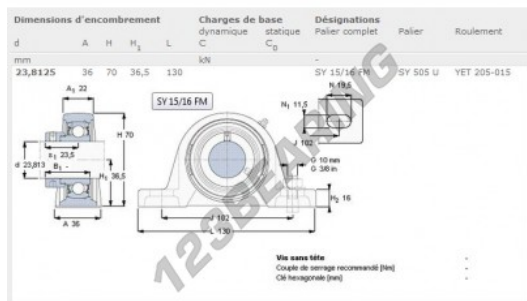

## Mancal - 2 fixações SY15-16-FM-SKF - SY15-16-FM-SKF

<https://www.123rolamento.pt/rolamento-mancal/mancal/mancal-2-fixacoes/sy15-16-fm-skf>

### CARACTERÍSTICAS DO PRODUTO

Marca	SKF
Nº Ean13	3663952229126
Diâmetro do veio	23.81 mm
Diâmetro do veio	15/16" inch
N.º de fixadores	2
Aperto	Anel de bloqueio excêntrico
Distância do centro de fixação	102 mm
Distância do centro de fixação	4.016" inch
Material	ferro fundido
Embalagem	1