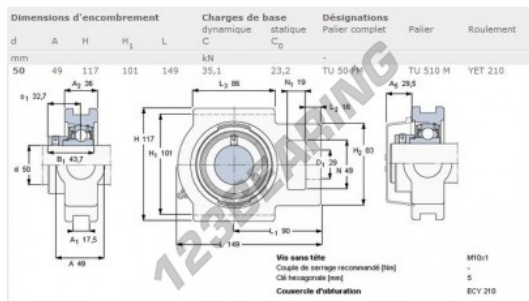

Mancal - 1 fixação TU50-FM-SKF - TU50-FM-SKF

<https://www.123rolamento.pt/rolamento-mancal/mancal/mancal-1-fixacao/tu50-fm-skf>

CARACTERÍSTICAS DO PRODUTO

Marca	SKF
Nº Ean13	7316571183831
Diâmetro do veio	50 mm
N.º de fixadores	1
Aperto	-
Material	-
Peso	246 g
Carga dinâmica	35.1 kN
Carga estática	23.2 kN
Embalagem	-
Padrão	-