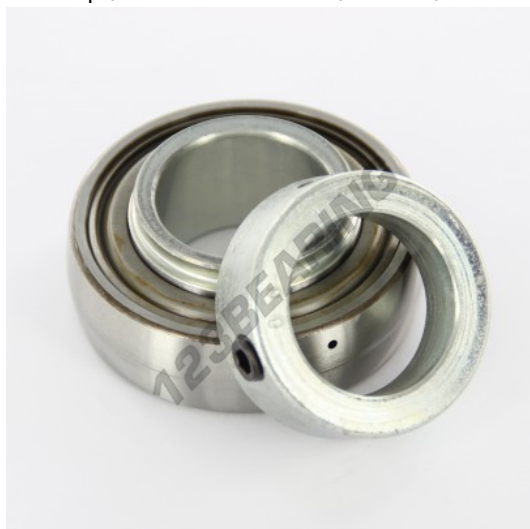

Acessórios de mancal YET206-VL065-SKF - YET206-VL065-SKF

<https://www.123rolamento.pt/rolamento-mancal/mancal/aceessorios/yes206-vl065-skf>

CARACTERÍSTICAS DO PRODUTO

Marca	SKF
Nº Ean13	3663952231556
Diâmetro interior	30 mm
Diâmetro exterior	62 mm
Espessura	35.7 mm
Aperto	Anel de bloqueio excêntrico
Peso	317 g
Embalagem	1