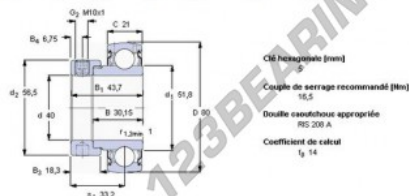

## Acessórios de mancal YET208-VL065-SKF - YET208-VL065-SKF

<https://www.123rolamento.pt/rolamento-mancal/mancal/acessorios/yet208-vl065-skf>

Dimensions d'encombrement				Charges de base		Vitesse limite	Désignation
d	D	B <sub>1</sub>	C	dynamique C	statique C <sub>0</sub>	avec tolérance d'arbre h6 16,5	
40	80	43,7	21	30,7	19	4800	YET 208 / VL065

## CARACTERÍSTICAS DO PRODUTO

Marca	SKF
Nº Ean13	3663952231730
Diâmetro interior	40 mm
Diâmetro exterior	80 mm
Espessura	43.7 mm
Aperto	Anel de bloqueio excêntrico
Peso	621 g
Embalagem	1

[contato@123rolamento.pt](mailto:contato@123rolamento.pt)