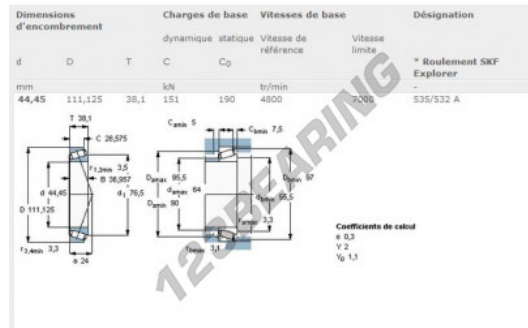

Rolamento cónico 535-532A-SKF - 535-532A-SKF

<https://www.123rolamento.pt/rolamento-mancal/rolamento-rolos/conico/535-532a-skf>

CARACTERÍSTICAS DO PRODUTO

Marca	SKF
Nº Ean13	7316579275668
Diâmetro interior	44.45 mm
Diâmetro exterior	111.13 mm
Espessura	38.1 mm
Embalagem	1