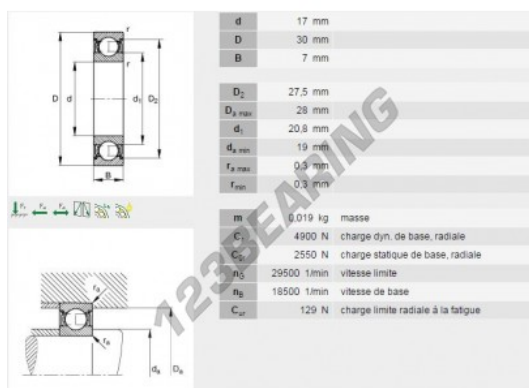

Rolamento esfera carreira simple 61903-ZZ-INA - 61903-ZZ-INA

<https://www.123rolamento.pt/rolamento-mancal/rolamento-esferas/carreira-simple/61903-zz-ina>

CARACTERÍSTICAS DO PRODUTO

Marca	INA
Nº Ean13	3663952234786
Diâmetro interior	17 mm
Impermeabilização	Placa de proteção nos dois lados
Diâmetro exterior	30 mm
Espessura	7 mm
Embalagem	1