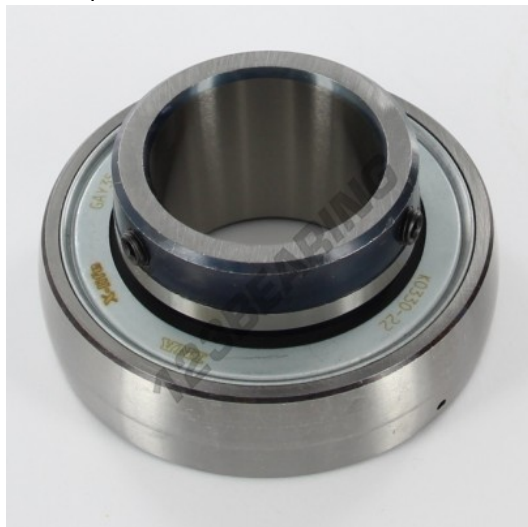

Acessórios de mancal **GAY35-NPP-B-INA - GAY35-NPP-B-INA**

<https://www.123rolamento.pt/rolamento-mancal/mancal/acessorios/gay35-npp-b-ina>

CARACTERÍSTICAS DO PRODUTO

Marca	INA
Nº Ean13	4012802794588
Diâmetro interior	35 mm
Diâmetro interior	1.378" inch
Diâmetro exterior	72 mm
Diâmetro exterior	2.835" inch
Espessura	35 mm
Espessura	1.378" inch
Peso	401 g
Embalagem	2
Padrão	Nenhuma norma