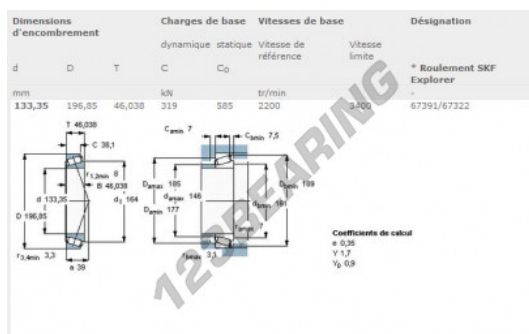

### CARACTERÍSTICAS DO PRODUTO

Marca	SKF
Nº Ean13	7316574194964
Diâmetro interior	133.35 mm
Diâmetro exterior	196.85 mm
Espessura	46.04 mm
Embalagem	1

[contato@123rolamento.pt](mailto:contato@123rolamento.pt)