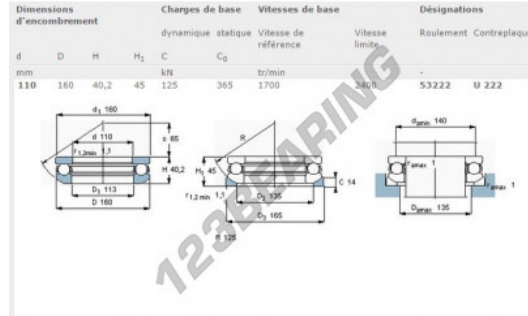

Batente de esferas 53222-SKF - 53222-SKF

<https://www.123rolamento.pt/rolamento-mancal/rolamento-esferas/batente/53222-skf>

CARACTERÍSTICAS DO PRODUTO

Marca	SKF
Nº Ean13	7316577007384
Diâmetro interior	110 mm
Diâmetro exterior	160 mm
Espessura	40.2 mm
Embalagem	1