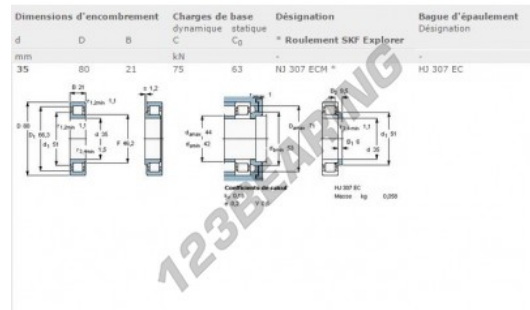

Rolamento de rolos NJ307-ECM-SKF - NJ307-ECM-SKF

<https://www.123rolamento.pt/rolamento-mancal/rolamento-rolos/rolos/nj307-ecm-skf>

CARACTERÍSTICAS DO PRODUTO

Marca	SKF
Nº Ean13	7316576623639
Diâmetro interior	35 mm
Diâmetro exterior	80 mm
Espessura	21 mm
Embalagem	1