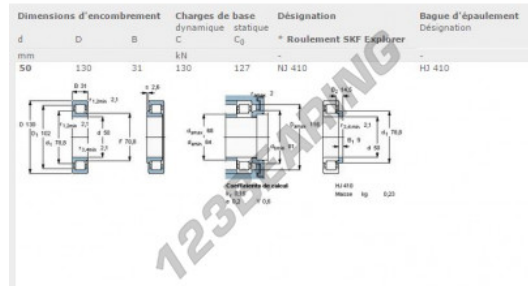

Rolamento de rolos NJ410-SKF - NJ410-SKF

<https://www.123rolamento.pt/rolamento-mancal/rolamento-rolos/rolos/nj410-skf>

CARACTERÍSTICAS DO PRODUTO

Marca	SKF
Nº Ean13	3616060455475
Diâmetro interior	50 mm
Diâmetro exterior	130 mm
Espessura	31 mm
Peso	2050 g
Embalagem	1
Padrão	Nenhuma norma