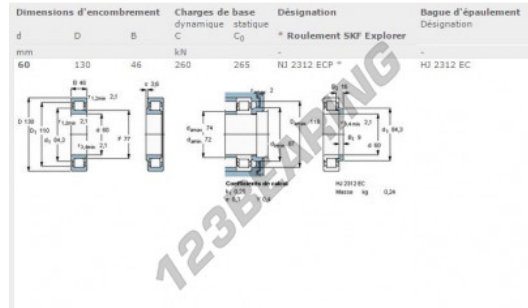

Rolamento de rolos NJ2312-ECP-SKF - NJ2312-ECP-SKF

<https://www.123rolamento.pt/rolamento-mancal/rolamento-rolos/rolos/nj2312-ecp-skf>

CARACTERÍSTICAS DO PRODUTO

Marca	SKF
Nº Ean13	7316577030245
Diâmetro interior	60 mm
Diâmetro exterior	130 mm
Espessura	46 mm
Embalagem	1