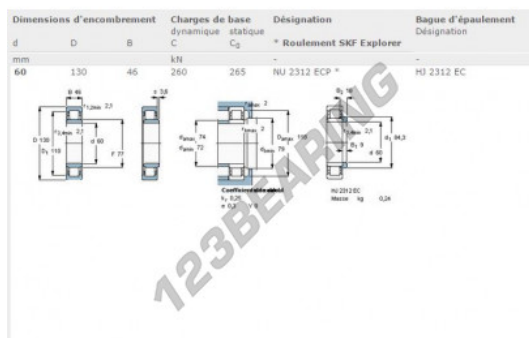

Rolamento de rolos NU2312-ECP-SKF - NU2312-ECP-SKF

<https://www.123rolamento.pt/rolamento-mancal/rolamento-rolos/rolos/nu2312-ecp-skf>

CARACTERÍSTICAS DO PRODUTO

Marca	SKF
Nº Ean13	7316577028389
Diâmetro interior	60 mm
Diâmetro interior	2.362" inch
Diâmetro exterior	130 mm
Diâmetro exterior	5.118" inch
Espessura	46 mm
Espessura	1.811" inch
Embalagem	1