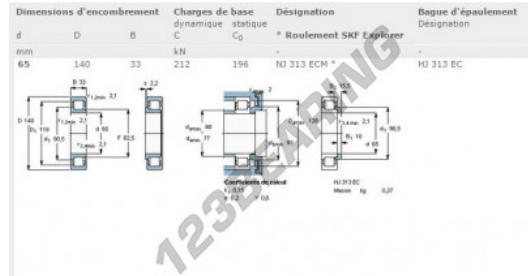

Rolamento de rolos NJ313-ECM-SKF - NJ313-ECM-SKF

<https://www.123rolamento.pt/rolamento-mancal/rolamento-rolos/rolos/nj313-ecm-skf>

CARACTERÍSTICAS DO PRODUTO

Marca	SKF
Nº Ean13	7316576624445
Diâmetro interior	65 mm
Diâmetro exterior	140 mm
Espessura	33 mm
Embalagem	1