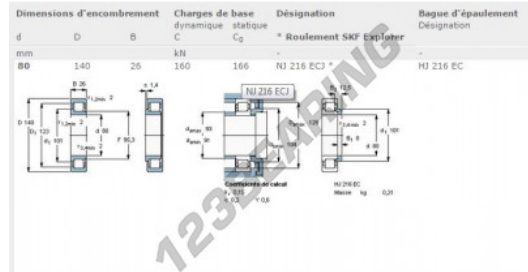

Rolamento de rolos NJ216-ECJ-SKF - NJ216-ECJ-SKF

<https://www.123rolamento.pt/rolamento-mancal/rolamento-rolos/rolos/nj216-ecj-skf>

CARACTERÍSTICAS DO PRODUTO

Marca	SKF
Nº Ean13	7316577726193
Diâmetro interior	80 mm
Diâmetro exterior	140 mm
Espessura	26 mm
Embalagem	1