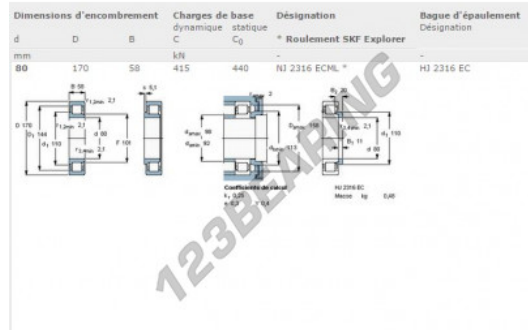

Rolamento de rolos NJ2316-ECML-SKF - NJ2316-ECML-SKF

<https://www.123rolamento.pt/rolamento-mancal/rolamento-rolos/rolos/nj2316-ecml-skf>

CARACTERÍSTICAS DO PRODUTO

Marca	SKF
Nº Ean13	7316572225400
Diâmetro interior	80 mm
Diâmetro exterior	170 mm
Espessura	58 mm
Embalagem	1