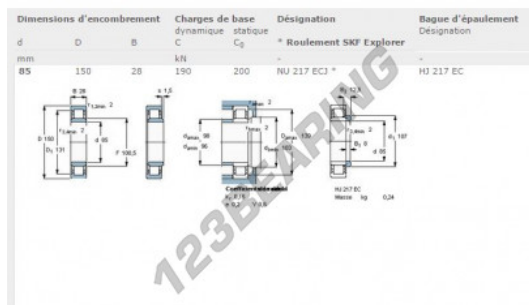

### CARACTERÍSTICAS DO PRODUTO

Marca	SKF
Nº Ean13	7316577043306
Diâmetro interior	85 mm
Diâmetro interior	3.346" inch
Diâmetro exterior	150 mm
Diâmetro exterior	5.906" inch
Espessura	28 mm
Espessura	1.102" inch
Embalagem	1