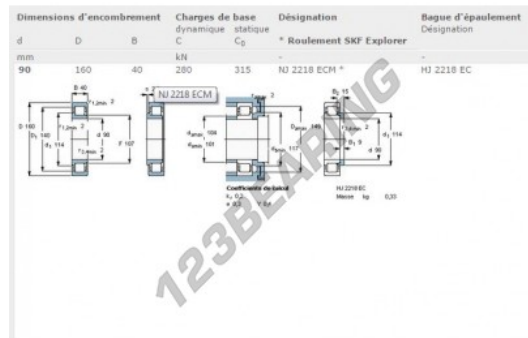

Rolamento de rolos NJ2218-ECM-SKF - NJ2218-ECM-SKF

<https://www.123rolamento.pt/rolamento-mancal/rolamento-rolos/rolos/nj2218-ecm-skf>

CARACTERÍSTICAS DO PRODUTO

Marca	SKF
Nº Ean13	7316570719666
Diâmetro interior	90 mm
Diâmetro exterior	160 mm
Espessura	40 mm
Embalagem	1