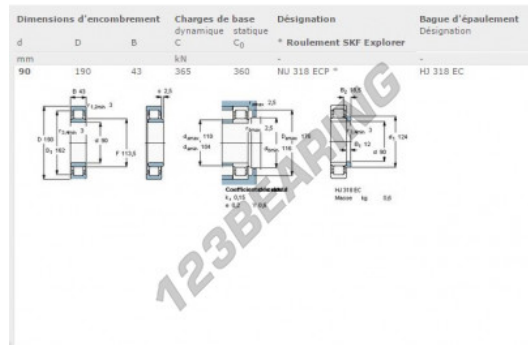

Rolamento de rolos NU318-ECP-SKF - NU318-ECP-SKF

<https://www.123rolamento.pt/rolamento-mancal/rolamento-rolos/rolos/nu318-ecp-skf>

CARACTERÍSTICAS DO PRODUTO

Marca	SKF
Nº Ean13	7316577039941
Diâmetro interior	90 mm
Diâmetro exterior	190 mm
Espessura	43 mm
Embalagem	1