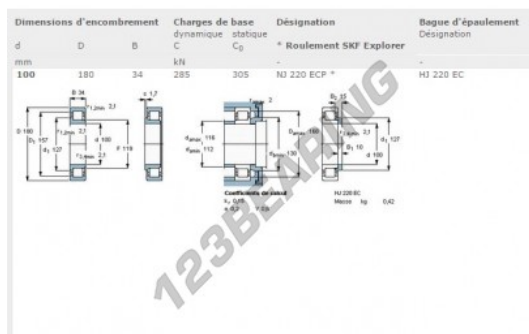

Rolamento de rolos NJ220-ECP-SKF - NJ220-ECP-SKF

<https://www.123rolamento.pt/rolamento-mancal/rolamento-rolos/rolos/nj220-ecp-skf>

CARACTERÍSTICAS DO PRODUTO

Marca	SKF
Nº Ean13	7316577040732
Diâmetro interior	100 mm
Diâmetro exterior	180 mm
Espessura	34 mm
Peso	3515 g
Embalagem	1