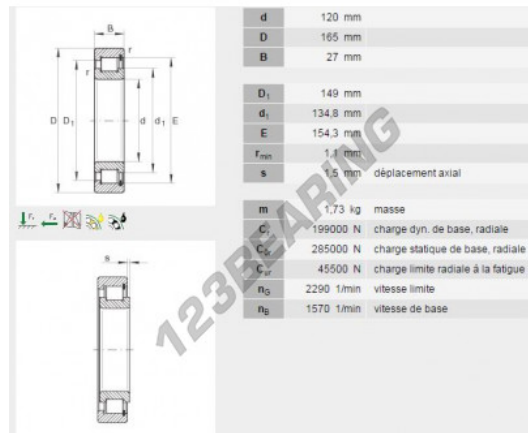

## Rolamento de rolos SL182924-B-INA - SL182924-B-INA

<https://www.123rolamento.pt/rolamento-manca/rolamento-rolos/rolos/sl182924-b-ina>

### CARACTERÍSTICAS DO PRODUTO

Marca	INA
Nº Ean13	3663952255811
Diâmetro interior	120 mm
Diâmetro exterior	165 mm
Espessura	27 mm
Peso	1730 g
Embalagem	1

[contato@123rolamento.pt](mailto:contato@123rolamento.pt)