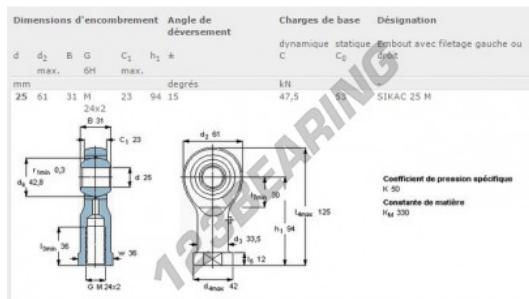

### CARACTERÍSTICAS DO PRODUTO

Marca	SKF
Nº Ean13	7316577001979
Diâmetro interior	25 mm
Diâmetro interior	0.984" inch
Diâmetro exterior	61 mm
Diâmetro exterior	2.402" inch
Espessura	31 mm
Espessura	1.22" inch
Tipo	SI
Embalagem	1