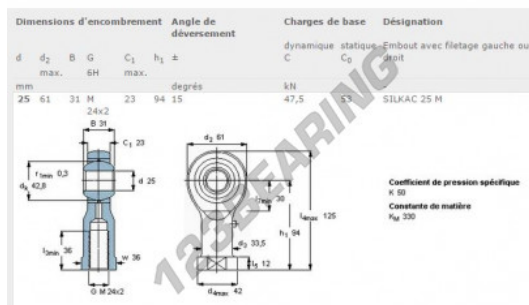

## Rótula SI SILKAC25-M-SKF - SILKAC25-M-SKF

<https://www.123rolamento.pt/rolamento-mancal/rotula/si/silkac25-m-skf>

### CARACTERÍSTICAS DO PRODUTO

Marca	SKF
Nº Ean13	7316577291622
Diâmetro interior	25 mm
Diâmetro exterior	61 mm
Espessura	31 mm
Tipo	SI
Embalagem	1

[contato@123rolamento.pt](mailto:contato@123rolamento.pt)