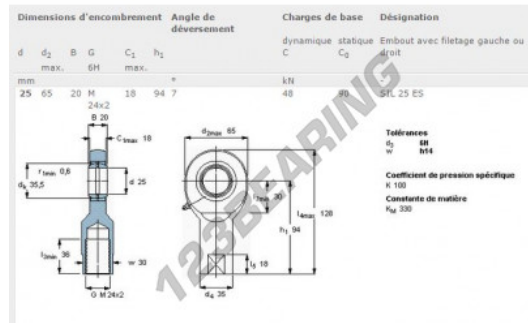

Rótula SI SIL25-ES-SKF - SIL25-ES-SKF

<https://www.123rolamento.pt/rolamento-mancal/rotula/si/sil25-es-skf>

CARACTERÍSTICAS DO PRODUTO

Marca	SKF
Nº Ean13	7316577003621
Diâmetro interior	25 mm
Diâmetro exterior	65 mm
Espessura	20 mm
Tipo	SI
Embalagem	1