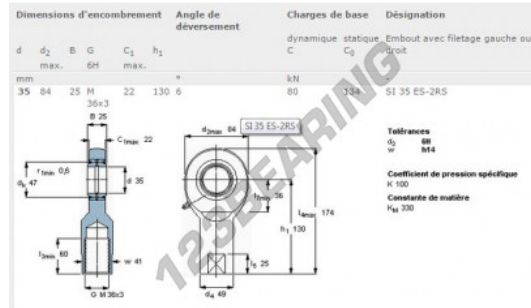

Rótula SI SI35-ES-2RS-SKF - SI35-ES-2RS-SKF

<https://www.123rolamento.pt/rolamento-mancal/rotula/si/si35-es-2rs-skf>

CARACTERÍSTICAS DO PRODUTO

Marca	SKF
Nº Ean13	7316570583403
Diâmetro interior	35 mm
Diâmetro exterior	84 mm
Espessura	25 mm
Tipo	SI
Embalagem	1