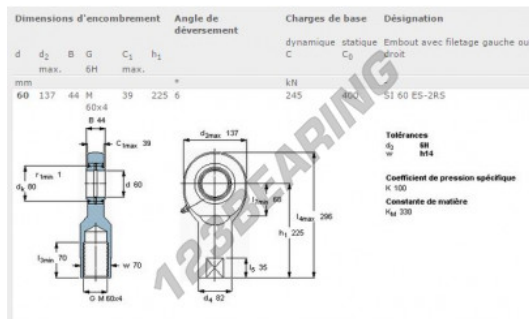

Rótula SI SI60-ES-2RS-SKF - SI60-ES-2RS-SKF

<https://www.123rolamento.pt/rolamento-mancal/rotula/si/si60-es-2rs-skf>

CARACTERÍSTICAS DO PRODUTO

Marca	SKF
Nº Ean13	7316571099378
Diâmetro interior	60 mm
Diâmetro exterior	137 mm
Espessura	44 mm
Tipo	-
Peso	5500 g
Lubrificação	-
Embalagem	-
Padrão	-