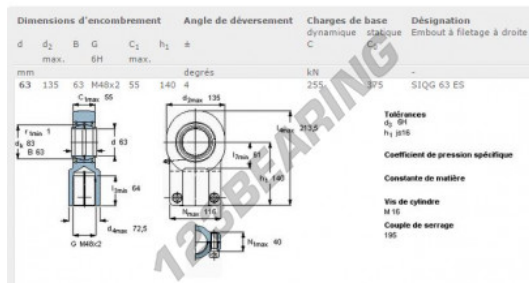

## Rótula TAPR SIQG63-ES-SKF - SIQG63-ES-SKF

<https://www.123rolamento.pt/rolamento-mancal/rotula/tapr/siqg63-es-skf>

### CARACTERÍSTICAS DO PRODUTO

Marca	SKF
Nº Ean13	7316577003881
Diâmetro interior	63 mm
Diâmetro exterior	135 mm
Espessura	63 mm
Tipo	TAPR
Peso	6870 g
Lubrificação	com
Embalagem	-
Padrão	Nenhuma norma

[contato@123rolamento.pt](mailto:contato@123rolamento.pt)