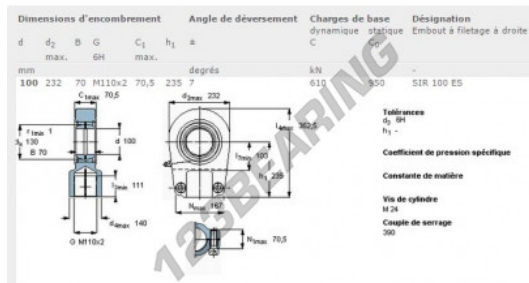

## Rótula TAPR SIR100-ES-SKF - SIR100-ES-SKF

<https://www.123rolamento.pt/rolamento-mancal/rotula/tapr/sir100-es-skf>

### CARACTERÍSTICAS DO PRODUTO

Marca	SKF
Nº Ean13	7316571015491
Diâmetro interior	100 mm
Diâmetro exterior	232 mm
Espessura	70 mm
Tipo	TAPR
Embalagem	1

[contato@123rolamento.pt](mailto:contato@123rolamento.pt)