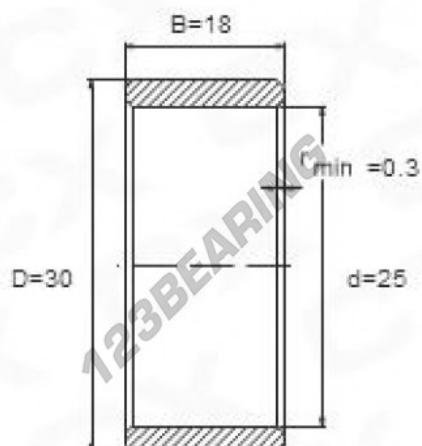

Anel interno IR25-30-18 - IR25-30-18

<https://www.123rolamento.pt/rolamento-mancal/rolamento-agulhas/anel-interno/ir25-30-18>

CARACTERÍSTICAS DO PRODUTO

Marca	GEN
Diâmetro interior	25 mm
Diâmetro exterior	30 mm
Espessura	18 mm
Tipo	-
Peso	29 g
Embalagem	-