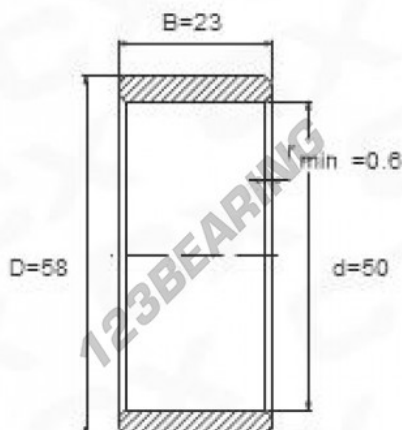

## Anel interno IR50-58-23 - IR50-58-23

<https://www.123rolamento.pt/rolamento-mancal/rolamento-agulhas/anel-interno/ir50-58-23>

### CARACTERÍSTICAS DO PRODUTO

Marca	GEN
Diâmetro interior	50 mm
Diâmetro exterior	58 mm
Espessura	23 mm
Tipo	IR
Peso	117 g
Embalagem	1

[contato@123rolamento.pt](mailto:contato@123rolamento.pt)

CRT4 de Lesquin 60 Rue Du Haut De Sainghin 59273 Fretin FRANCE