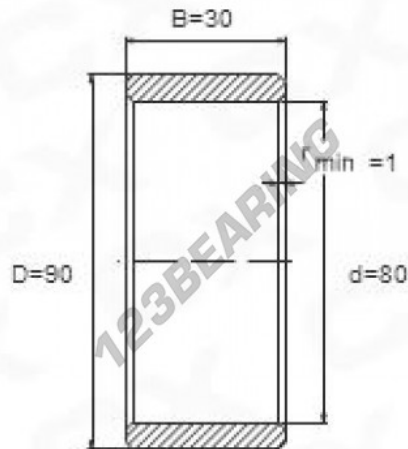

Anel interno IR80-90-30 - IR80-90-30

<https://www.123rolamento.pt/rolamento-mancal/rolamento-agulhas/anel-interno/ir80-90-30>

CARACTERÍSTICAS DO PRODUTO

Marca	GEN
Diâmetro interior	80 mm
Diâmetro exterior	90 mm
Espessura	30 mm
Tipo	IR
Peso	305 g
Embalagem	1
Padrão	Nenhuma norma