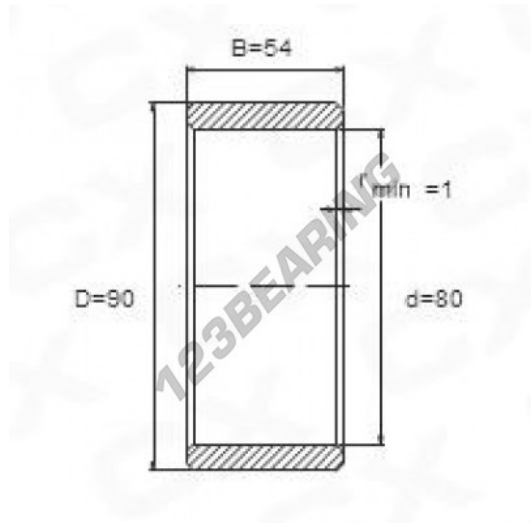

Anel interno IR80-90-54 - IR80-90-54

<https://www.123rolamento.pt/rolamento-mancal/rolamento-agulhas/anel-interno/ir80-90-54>

CARACTERÍSTICAS DO PRODUTO

Marca	GEN
Diâmetro interior	80 mm
Diâmetro exterior	90 mm
Espessura	54 mm
Tipo	IR
Peso	557 g
Embalagem	1