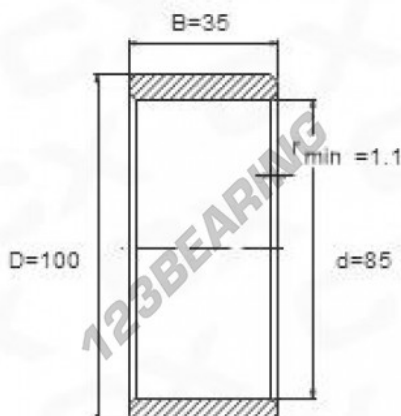

## Anel interno IR85-100-35 - IR85-100-35

<https://www.123rolamento.pt/rolamento-mancal/rolamento-agulhas/anel-interno/ir85-100-35>

### CARACTERÍSTICAS DO PRODUTO

Marca	GEN
Diâmetro interior	85 mm
Diâmetro exterior	100 mm
Espessura	35 mm
Tipo	IR
Peso	578 g
Embalagem	1

[contato@123rolamento.pt](mailto:contato@123rolamento.pt)

CRT4 de Lesquin 60 Rue Du Haut De Sainghin 59273 Fretin FRANCE