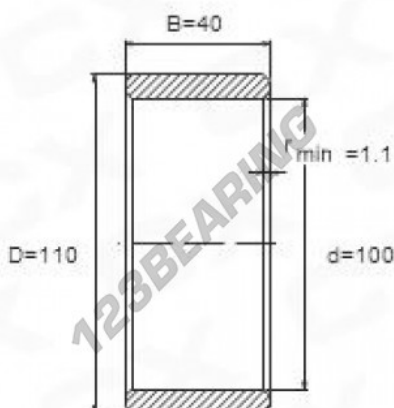

Anel interno IR100-110-40 - IR100-110-40

<https://www.123rolamento.pt/rolamento-mancal/rolamento-agulhas/anel-interno/ir100-110-40>

CARACTERÍSTICAS DO PRODUTO

Marca	GEN
Diâmetro interior	100 mm
Diâmetro exterior	110 mm
Espessura	40 mm
Tipo	-
Peso	517 g
Embalagem	-