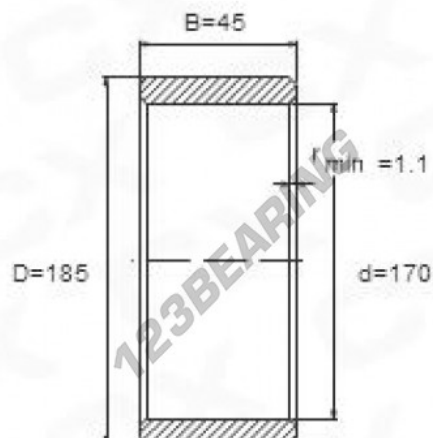

Anel interno IR170-185-45 - IR170-185-45

<https://www.123rolamento.pt/rolamento-mancal/rolamento-agulhas/anel-interno/ir170-185-45>

CARACTERÍSTICAS DO PRODUTO

Marca	GEN
Diâmetro interior	170 mm
Diâmetro exterior	185 mm
Espessura	45 mm
Tipo	IR
Embalagem	1