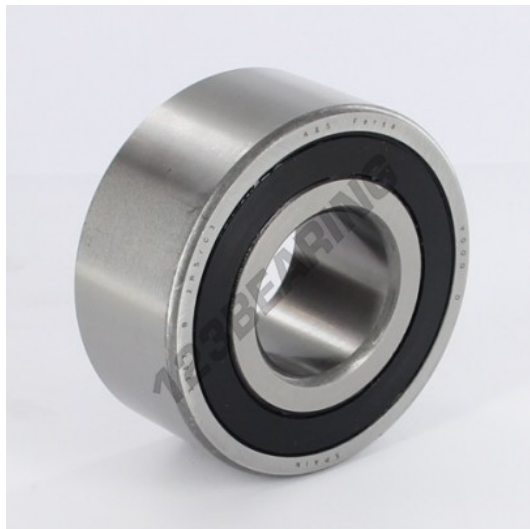

## **Rolamento esfera carreira simple** **3307B-2RS-C3-ASFERSA - 3307B-2RS-C3-ASFERSA**

<https://www.123rolamento.pt/rolamento-mancal/rolamento-esferas/carreira-simple/3307b-2rs-c3-asfersa>

### **CARACTERÍSTICAS DO PRODUTO**

Marca	ASFERSA
Nº Ean13	3663952262574
Diâmetro interior	35 mm
Diâmetro interior	1.378" inch
Impermeabilização	Vedação em ambos os lados
Diâmetro exterior	80 mm
Diâmetro exterior	3.15" inch
Espessura	34.9 mm
Espessura	1.374" inch
Peso	730 g
Embalagem	1