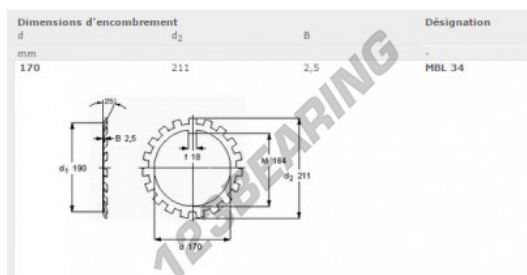

Arruela de trava MBL34-SKF - MBL34-SKF

<https://www.123rolamento.pt/accessorio/arruela/arruela-trava/mbl34-skf>

CARACTERÍSTICAS DO PRODUTO

Marca	SKF
Nº Ean13	7316577055651
Diâmetro interior	170 mm
Diâmetro exterior	211 mm
Espessura	2.5 mm
Embalagem	1