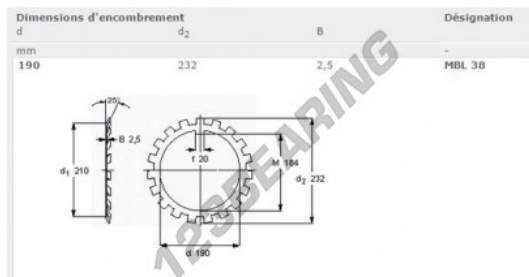

Arruela de trava MBL38-SKF - MBL38-SKF

<https://www.123rolamento.pt/accessorio/arruela/arruela-trava/mb138-skf>

CARACTERÍSTICAS DO PRODUTO

Marca	SKF
Nº Ean13	7316570674828
Diâmetro interior	190 mm
Diâmetro interior	7.48" inch
Diâmetro exterior	232 mm
Diâmetro exterior	9.134" inch
Espessura	2.5 mm
Espessura	0.098" inch
Embalagem	1