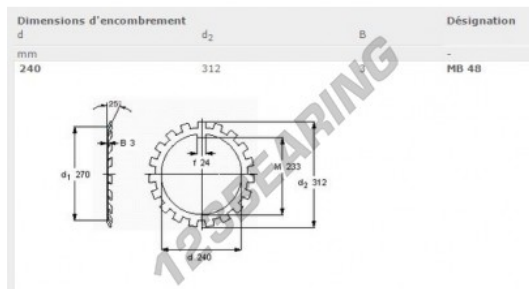

### CARACTERÍSTICAS DO PRODUTO

Marca	SKF
Nº Ean13	7316577001405
Diâmetro interior	240 mm
Diâmetro exterior	312 mm
Espessura	3 mm
Embalagem	1

[contato@123rolamento.pt](mailto:contato@123rolamento.pt)

CRT4 de Lesquin 60 Rue Du Haut De Sainghin 59273 Fretin FRANCE