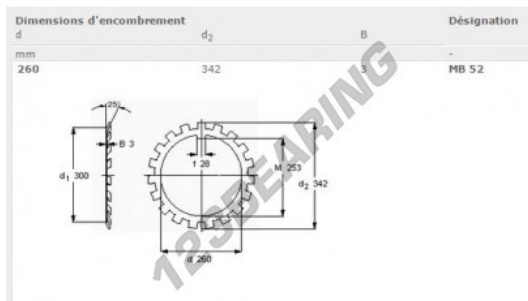

Arruela de trava MB52-SKF - MB52-SKF

<https://www.123rolamento.pt/accessorio/arruela/arruela-trava/mb52-skf>

CARACTERÍSTICAS DO PRODUTO

Marca	SKF
Nº Ean13	7316577001412
Diâmetro interior	260 mm
Diâmetro exterior	342 mm
Espessura	3 mm
Peso	670 g
Embalagem	1