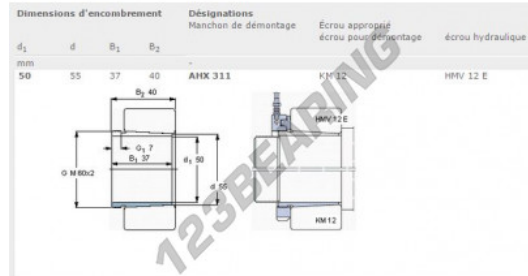

Bucha

AHX311-SKF - AHX311-SKF

<https://www.123rolamento.pt/accessorio/bucha/ahx311-skf>

CARACTERÍSTICAS DO PRODUTO

Marca	SKF
Nº Ean13	7316577013187
Diâmetro interior	50 mm
Diâmetro interior	1.969" inch
Diâmetro exterior	55 mm
Diâmetro exterior	2.165" inch
Espessura	37 mm
Espessura	1.457" inch
Peso	167 g
Embalagem	1