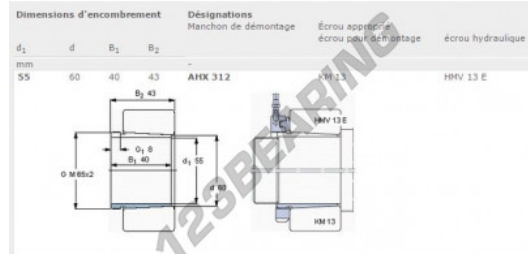

Bucha AHX312-SKF - AHX312-SKF

<https://www.123rolamento.pt/accessorio/bucha/ahx312-skf>

CARACTERÍSTICAS DO PRODUTO

Marca	SKF
N° Ean13	7316577013194
Diâmetro interior	55 mm
Diâmetro exterior	60 mm
Espessura	40 mm
Embalagem	-