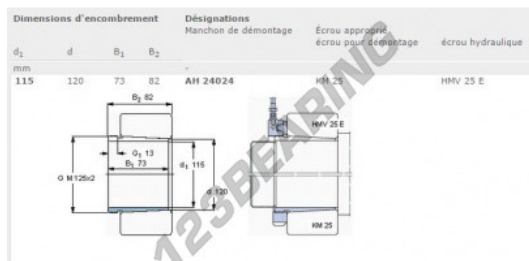

Bucha

AH24024-SKF - AH24024-SKF

<https://www.123rolamento.pt/accessorio/bucha/ah24024-skf>

CARACTERÍSTICAS DO PRODUTO

Marca	SKF
N° Ean13	7316570417371
Diâmetro interior	115 mm
Diâmetro exterior	120 mm
Espessura	73 mm
Embalagem	1