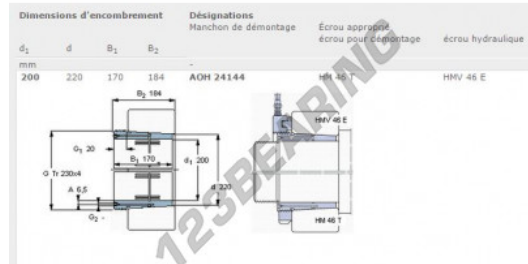

Bucha

AOH24144-SKF - AOH24144-SKF

<https://www.123rolamento.pt/accessorio/bucha/aoh24144-skf>

CARACTERÍSTICAS DO PRODUTO

Marca	SKF
Nº Ean13	7316577119698
Diâmetro interior	200 mm
Diâmetro interior	7.874" inch
Diâmetro exterior	220 mm
Diâmetro exterior	8.661" inch
Espessura	170 mm
Espessura	6.693" inch
Embalagem	1