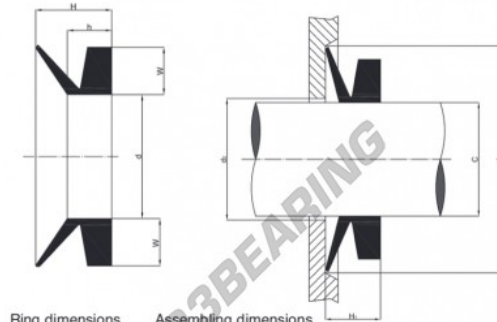

## Junta V-RING VL650-NBR - VL650-NBR

<https://www.123rolamento.pt/junta-vedacao/junta/v-ring/vl650-nbr>

Ring dimensions  
 H = 10,5 [mm]  
 h = 6,0 [mm]  
 W = 6,5 [mm]

Assembling dimensions  
 H1 = 8 +/- 1,5 [mm]  
 d2 max = C + 5 [mm]  
 d1 min = C + 20 [mm]

Reference		Shaft diameter	d (mm)
VL	650	625 - 675	600

### CARACTERÍSTICAS DO PRODUTO

Marca	GEN
Diâmetro do veio	650 mm
Material	NBR
Tipo	VL
Embalagem	1

[contato@123rolamento.pt](mailto:contato@123rolamento.pt)

CRT4 de Lesquin 60 Rue Du Haut De Sainghin 59273 Fretin FRANCE