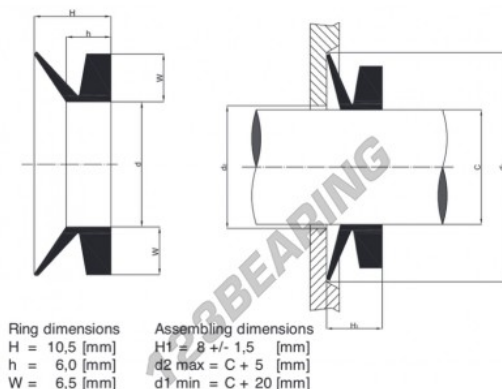

Junta V-RING VL950-NBR - VL950-NBR

<https://www.123rolamento.pt/junta-vedacao/junta/v-ring/vl950-nbr>

Ring dimensions
 $H = 10,5$ [mm]
 $h = 6,0$ [mm]
 $W = 6,5$ [mm]

Assembling dimensions
 $H1 = 8 \pm 1,5$ [mm]
 $d2 \text{ max} = C + 5$ [mm]
 $d1 \text{ min} = C + 20$ [mm]

Reference	Shaft diameter		d (mm)
VL 950	925	- 975	865

CARACTERÍSTICAS DO PRODUTO

Marca	GEN
Diâmetro do veio	950 mm
Material	NBR
Tipo	VL
Peso	50 g
Embalagem	1
Padrão	Nenhuma norma

contato@123rolamento.pt

CRT4 de Lesquin 60 Rue Du Haut De Sainghin 59273 Fretin FRANCE