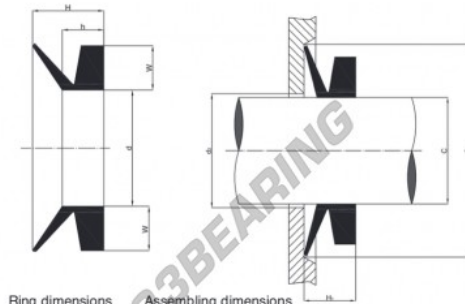

## Junta V-RING VL275-FPM - VL275-FPM

<https://www.123rolamento.pt/junta-vedacao/junta/v-ring/vl275-fpm>

Ring dimensions  
 H = 10,5 [mm]  
 h = 6,0 [mm]  
 W = 6,5 [mm]

Assembling dimensions  
 H1 = 8 +/- 1,5 [mm]  
 d2 max = C + 5 [mm]  
 d1 min = C + 20 [mm]

Reference	Shaft diameter	d (mm)
VL 275	260 - 285	247

### CARACTERÍSTICAS DO PRODUTO

Marca	GEN
Diâmetro do veio	275 mm
Material	FPM
Tipo	VL
Embalagem	1

[contato@123rolamento.pt](mailto:contato@123rolamento.pt)

CRT4 de Lesquin 60 Rue Du Haut De Sainghin 59273 Fretin FRANCE