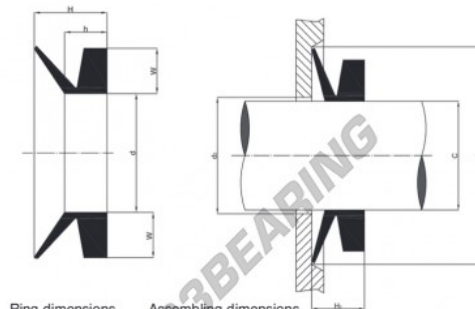

Junta V-RING VL450-FPM - VL450-FPM

<https://www.123rolamento.pt/junta-vedacao/junta/v-ring/vl450-fpm>

Ring dimensions
 $H = 10,5$ [mm]
 $h = 6,0$ [mm]
 $W = 6,5$ [mm]

Assembling dimensions
 $H1 = \delta \pm 1,5$ [mm]
 $d2 \max = C + 5$ [mm]
 $d1 \min = C + 20$ [mm]

Reference	Shaft diameter		d (mm)
VL	450	440 - 475	405

CARACTERÍSTICAS DO PRODUTO

Marca	GEN
Diâmetro do veio	450 mm
Diâmetro do veio	17.717" inch
Material	FPM
Tipo	VL
Peso	100 g
Embalagem	1
Padrão	Nenhuma norma